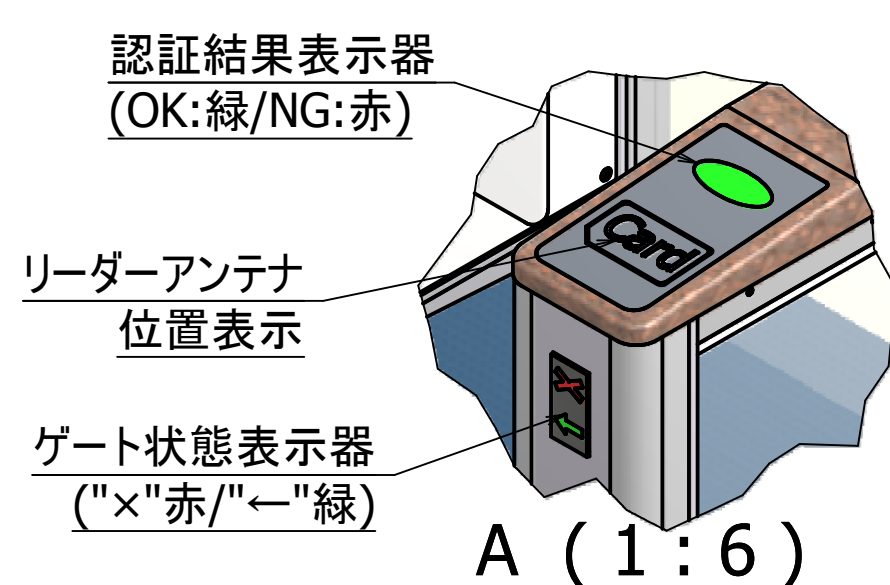

- 注意:
- ・表示器は参考に点灯しております。
 - ・表示色は実物と異なることがあります。
 - ・寸法には突起物は含まれておりません。
 - ・人工大理石色/柄は選択できます。
 - ・パネル材質や色は選択できます。

		名前	日付	4レーン外観図
	作成者	hata	2010/02/19	
	確認者			
	承認者			
				411439
				1/1
				A3