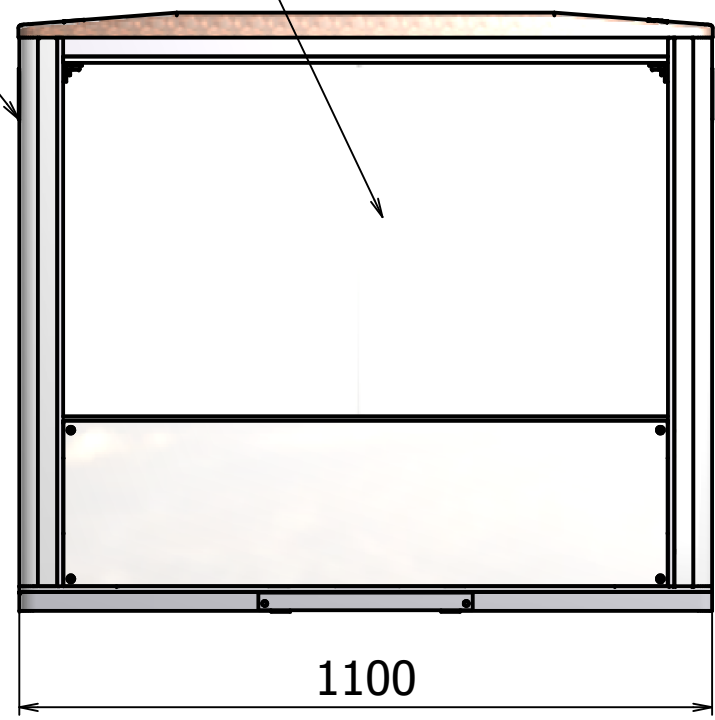

リーダアンテナ  
位置表示

認証結果  
表示器  
(OK:緑  
NG:赤)

t8パネル(ポリカーボネート/アクリル/アルミ/合板等)  
t5パネル(ポリカーボネート/アクリル/アルミ/合板等)  
硬質アルミ柱

注意:  
 ・表示器は参考に点灯しております。  
 ・表示色は実物と異なることがあります。  
 ・寸法に突起物は含まれておりません。

・人工大理石色/柄は選択できます。  
 ・パネル材質や色は選択できます。

名前	日付	600mm,900mm幅 2レーン外観図
作成者 hata	2010/01/04	
確認者		
承認者		
		1 / 1
		A3