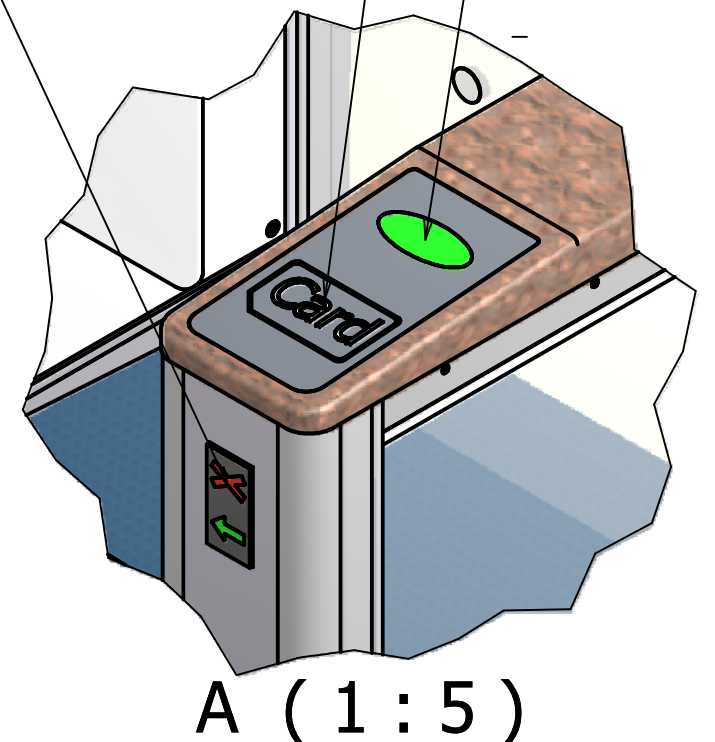

リーダアンテナ  
位置表示

認証結果  
表示器  
(OK:緑  
NG:赤)

t8パネル(ポリカーボネート/アクリル/アルミ/合板等)  
t5パネル(ポリカーボネート/アクリル/アルミ/合板等)  
硬質アルミ柱

注意:  
 ・表示器は参考に点灯しております。  
 ・表示色は実物と異なることがあります。  
 ・寸法に突起物は含まれておりません。

・人工大理石色/柄は選択できます。  
 ・パネル材質や色は選択できます。

名前	日付	600mm,900mm幅 2レーン外観図
作成者 hata	2010/01/04	
確認者		
承認者		
		1 / 1
		A3