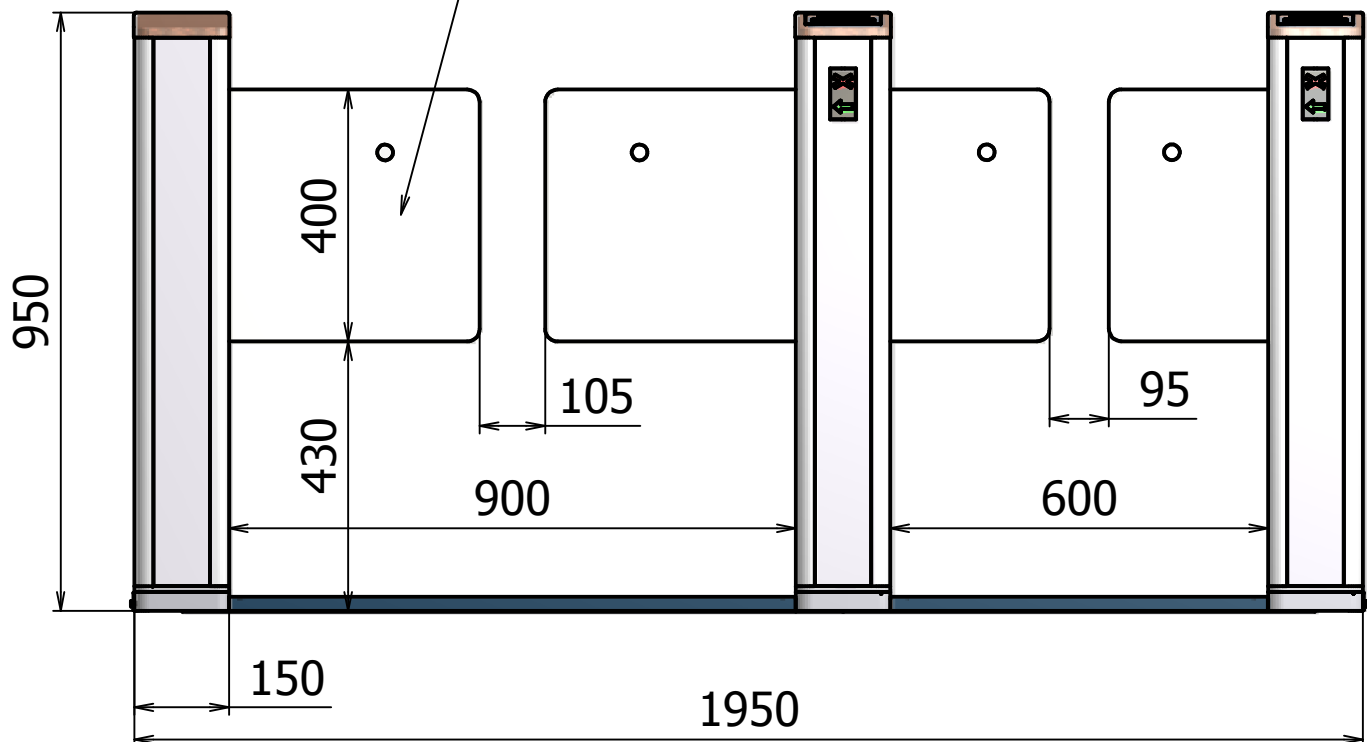

リーダアンテナ  
位置表示

認証結果  
表示器  
(OK:緑  
NG:赤)

t8パネル(ポリカーボネート/アクリル/アルミ/合板等)  
t5パネル(ポリカーボネート/アクリル/アルミ/合板等)  
硬質アルミ柱

注意:  
 ・表示器は参考に点灯しております。  
 ・表示色は実物と異なることがあります。  
 ・寸法に突起物は含まれておりません。

・人工大理石色/柄は選択できます。  
 ・パネル材質や色は選択できます。

名前	日付	600mm,900mm幅 2レーン外観図
作成者 hata	2010/01/04	
確認者		
承認者		
		1 / 1
		A3