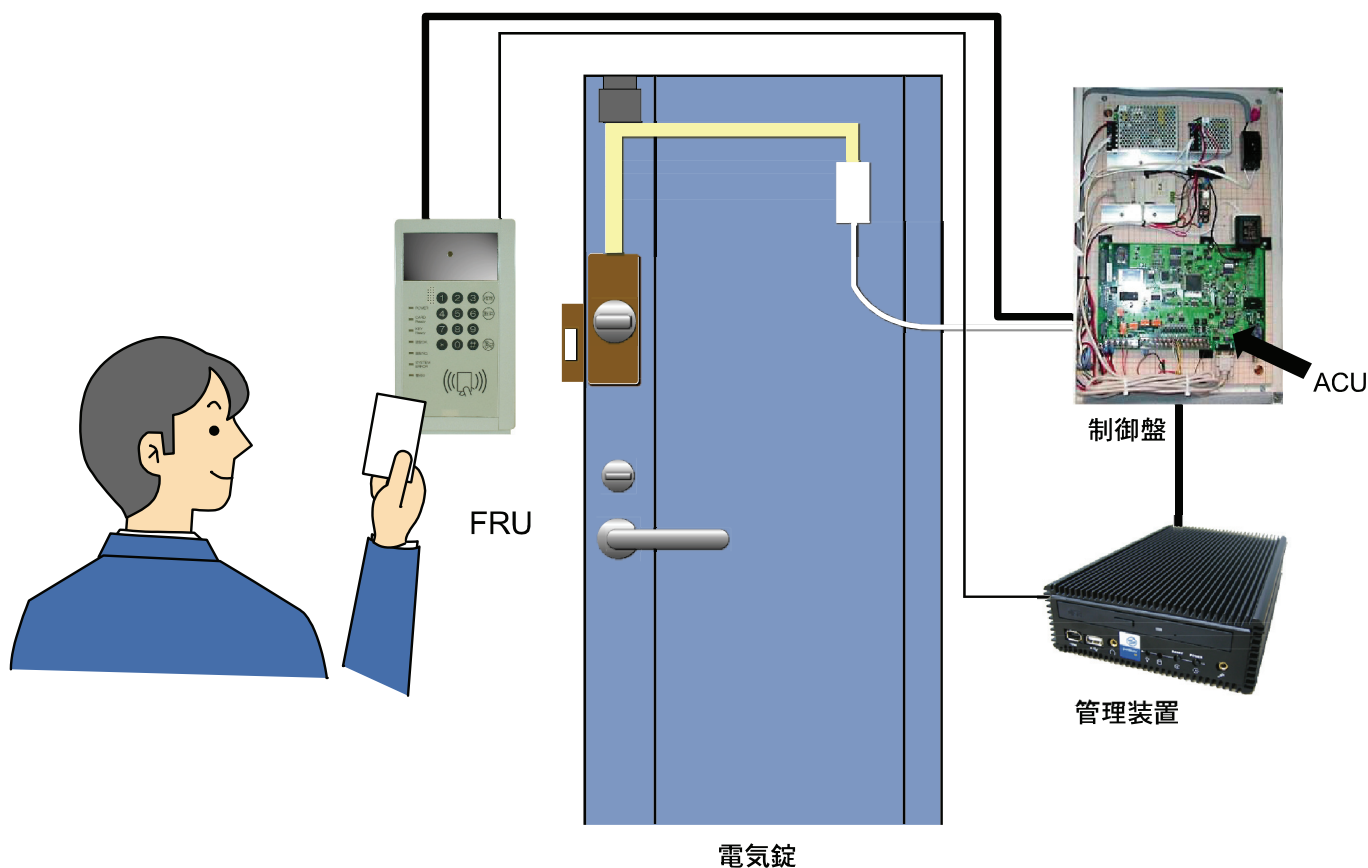

# 顔認証入室管理システム

## ■概要

非接触カードリーダー、顔認証、暗証キー入力を備えた入室管理システムです。通行許可は登録された本人であることを認証してドアの解錠を行い、同時に通行者の記録を保存閲覧することができます。顔認証では顔のイメージが保存されます。